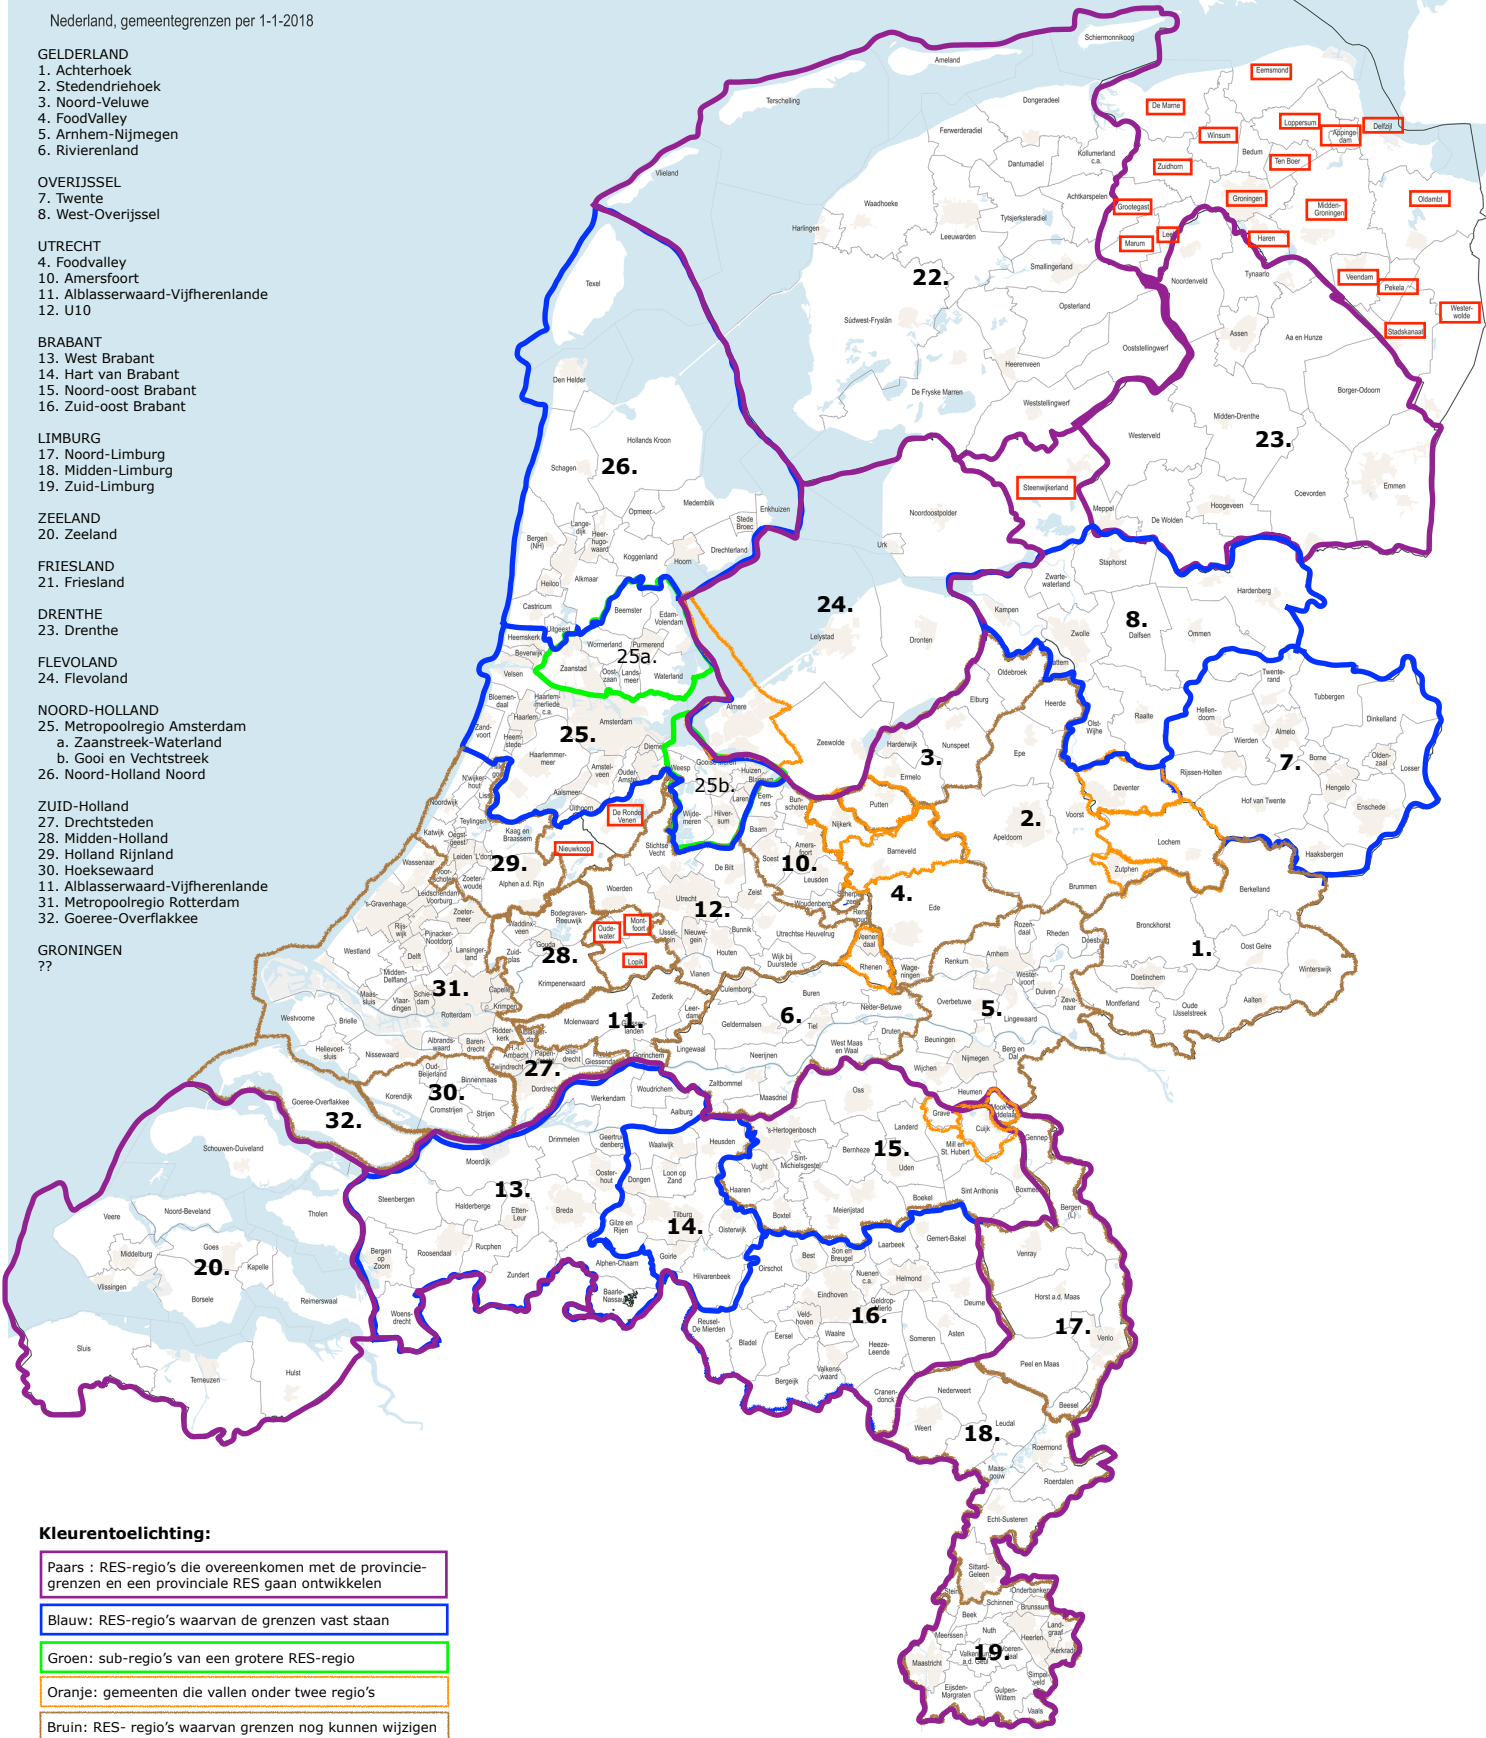

- GELDERLAND**
 1. Achterhoek
 2. Stedendriehoek
 3. Noord-Veluwe
 4. FoodValley
 5. Arnhem-Nijmegen
 6. Rivierenland

- OVERIJSSSEL**
 7. Twente
 8. West-Overijssel

- UTRECHT**
 4. Foodvalley
 10. Amersfoort
 11. Alblasserwaard-Vijfherenlande
 12. U10

- BRABANT**
 13. West Brabant
 14. Hart van Brabant
 15. Noord-oost Brabant
 16. Zuid-oost Brabant

- LIMBURG**
 17. Noord-Limburg
 18. Midden-Limburg
 19. Zuid-Limburg

- ZEELAND**
 20. Zeeland

- FRIESLAND**
 21. Friesland

- DRENTHE**
 23. Drenthe

- FLEVOLAND**
 24. Flevoland

- NOORD-HOLLAND**
 25. Metropoolregio Amsterdam
 a. Zaanstreek-Waterland
 b. Gooi en Vechtstreek
 26. Noord-Holland Noord

- ZUID-HOLLAND**
 27. Drechtsteden
 28. Midden-Holland
 29. Holland Rijnland
 30. Hoeksewaard
 11. Alblasserwaard-Vijfherenlande
 31. Metropoolregio Rotterdam
 32. Goeree-Overflakkee

- GRONINGEN**
 ??

Kleurentoelichting:

- Paars : RES-regio's die overeenkomen met de provinciegrenzen en een provinciale RES gaan ontwikkelen
- Blauw: RES-regio's waarvan de grenzen vast staan
- Groen: sub-regio's van een grotere RES-regio
- Oranje: gemeenten die vallen onder twee regio's
- Bruin: RES-regio's waarvan grenzen nog kunnen wijzigen
- Rood: gemeenten die nog niet zijn ingedeeld tot een regio